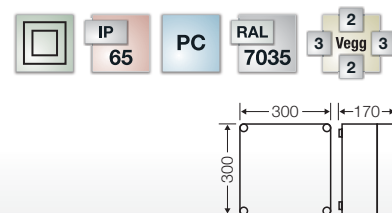

Mi-sikringskap Tomskap med grått frontdeksel

Mi 0101 | EI nr. 25 202 02

Monteringsmål B 275 x H 125 x D 150 mm

- Maks. monteringsdybde ved montert monteringsplate 146 mm, ved montert bæreskinne 135 mm
- Boksstørrelse 1
- DIN-skinner, montasjeplater eller tildekking tilleggsbestilles
- Med ugjennomsiktig deksel
- Deksellukking med verktøy

Mi 0201

Monteringsmål B 275 x H 275 x D 150 mm

- Maks. monteringsdybde ved montert monteringsplate 146 mm, ved montert bæreskinne 135 mm
- Boksstørrelse 2
- DIN-skinner, montasjeplater eller tildekking tilleggsbestilles
- Med ugjennomsiktig deksel
- Deksellukking med verktøy