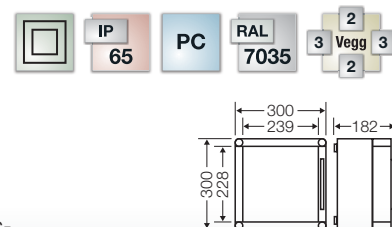

Mi 0201

Monteringsmål B 275 x H 275 x D 150 mm

- Maks. monteringsdybde ved montert monteringsplate 146 mm, ved montert bæreskinne 135 mm
- Boksstørrelse 2
- DIN-skinner, montasjeplater eller tildekking tilleggsbestilles
- Med ugjennomsiktig deksel
- Deksellukking med verktøy

Mi 0211

Monteringsmål B 275 x H 275 x D 195 mm

- Maks. monteringsdybde ved montert monteringsplate 191 mm, ved montert bæreskinne 180 mm
- Boksstørrelse 2
- DIN-skinner, montasjeplater eller tildekking tilleggsbestilles
- Med ugjennomsiktig deksel
- Deksellukking med verktøy

Mi 0221

Monteringsmål B 275 x H 275 x D 119 mm

- Maks. monteringsdybde ved montert monteringsplate 115 mm, ved montert bæreskinne 104 mm
- Boksstørrelse 2
- DIN-skinner, montasjeplater eller tildekking tilleggsbestilles
- Med sidehengslet dør for innbygging av utstyr med berøringsbeskyttelse som trenger betjening.
- Med ugjennomsiktig deksel
- Deksellukking med verktøy