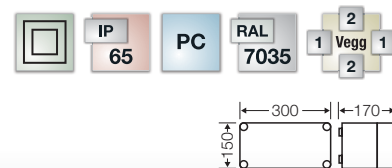

Mi-sikringskap Tomskap med grått frontdeksel

Mi 0101 | EI nr. 25 202 02

Monteringsmål B 275 x H 125 x D 150 mm

- Maks. monteringsdybde ved montert monteringsplate 146 mm, ved montert bæreskinne 135 mm
- Boksstørrelse 1
- DIN-skinner, montasjeplater eller tildekking tilleggsbestilles
- Med ugjennomsiktig deksel
- Deksellukking med verktøy

Mi 0201

Monteringsmål B 275 x H 275 x D 150 mm

- Maks. monteringsdybde ved montert monteringsplate 146 mm, ved montert bæreskinne 135 mm
- Boksstørrelse 2
- DIN-skinner, montasjeplater eller tildekking tilleggsbestilles
- Med ugjennomsiktig deksel
- Deksellukking med verktøy

Mi 0211

Monteringsmål B 275 x H 275 x D 195 mm

- Maks. monteringsdybde ved montert monteringsplate 191 mm, ved montert bæreskinne 180 mm
- Boksstørrelse 2
- DIN-skinner, montasjeplater eller tildekking tilleggsbestilles
- Med ugjennomsiktig deksel
- Deksellukking med verktøy