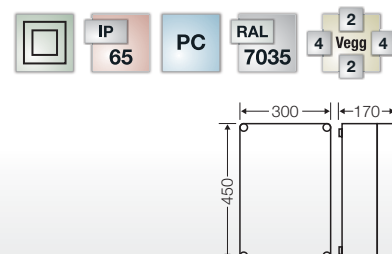

Mi 0211

Monteringsmål B 275 x H 275 x D 195 mm

- Maks. monteringsdybde ved montert monteringsplate 191 mm, ved montert bæreskinne 180 mm
- Boksstørrelse 2
- DIN-skinner, montasjeplater eller tildekking tilleggsbestilles
- Med ugjennomsiktig deksel
- Deksellukking med verktøy

Mi 0221

Monteringsmål B 275 x H 275 x D 119 mm

- Maks. monteringsdybde ved montert monteringsplate 115 mm, ved montert bæreskinne 104 mm
- Boksstørrelse 2
- DIN-skinner, montasjeplater eller tildekking tilleggsbestilles
- Med sidehengslet dør for innbygging av utstyr med berøringsbeskyttelse som trenger betjening.
- Med ugjennomsiktig deksel
- Deksellukking med verktøy

Mi 0301

Monteringsmål B 275 x H 425 x D 150 mm

- Maks. monteringsdybde ved montert monteringsplate 146 mm, ved montert bæreskinne 135 mm
- Boksstørrelse 3
- DIN-skinner, montasjeplater eller tildekking tilleggsbestilles
- Med ugjennomsiktig deksel
- Deksellukking med verktøy